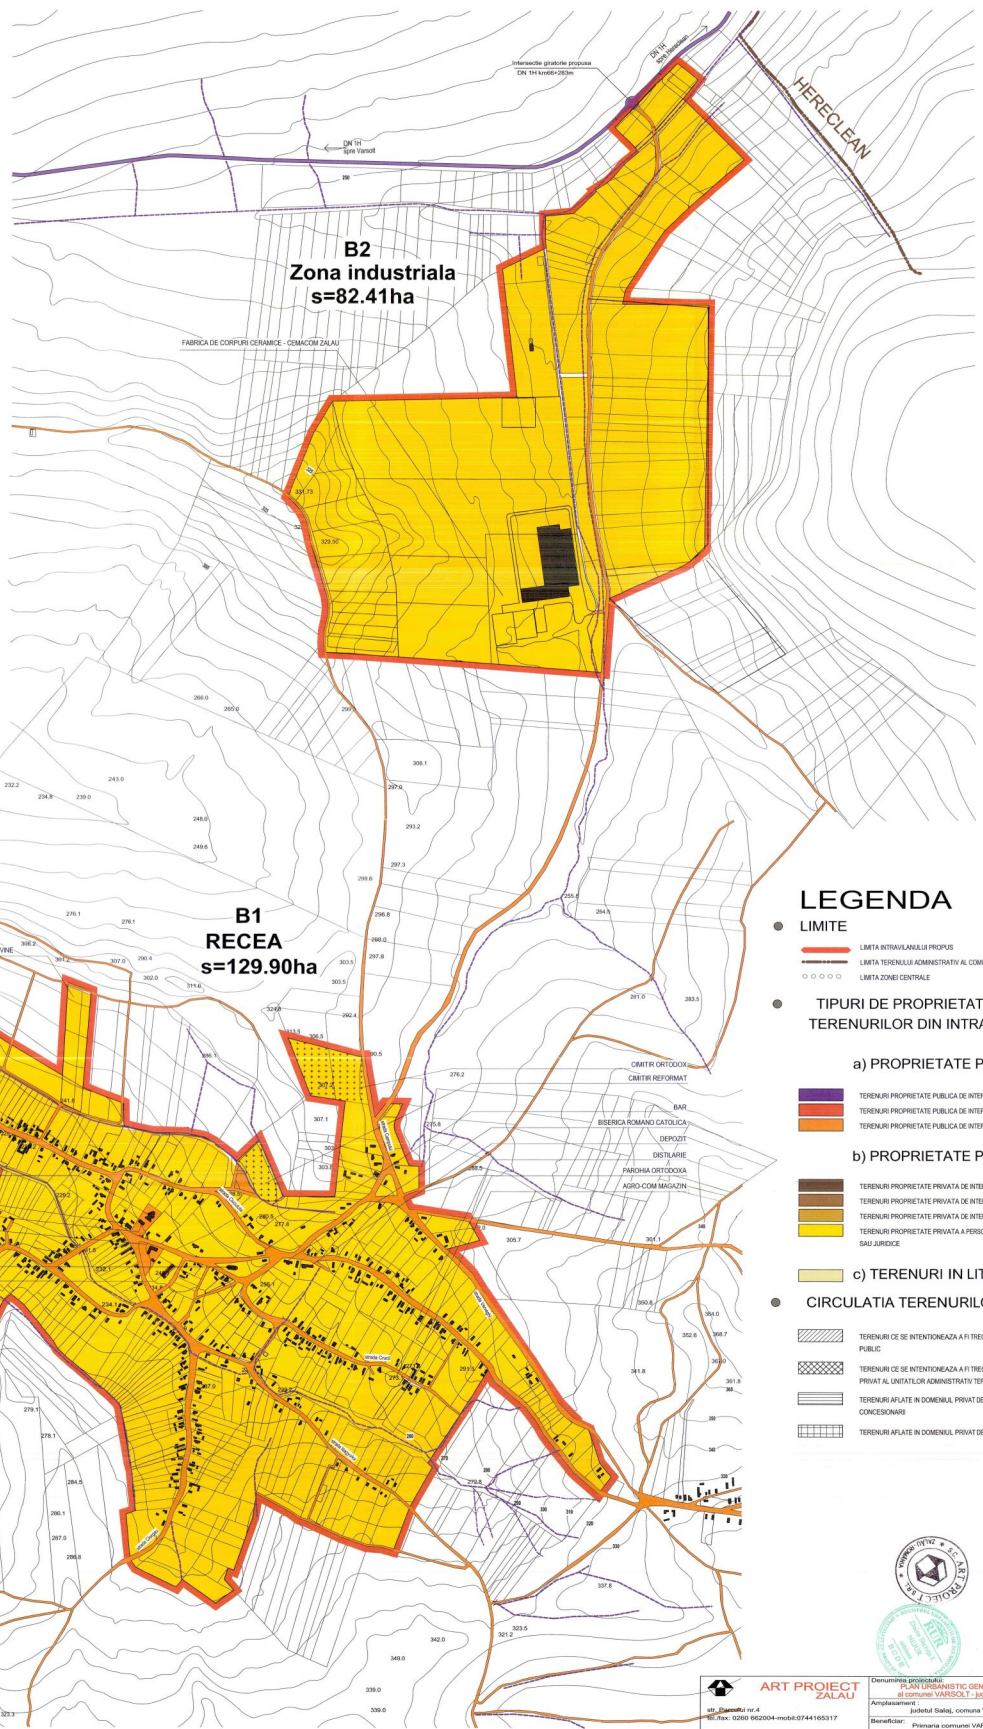

PUG

PLAN URBANISTIC
GENERAL
VARSOLT
RECEA

comuna :
localitatea :

PROPRIETATEA ASUPRA TERENURILOR

LEGENDA

- LIMITE
  - LIMITA INTRAVILANULUI PROPRIET
  - LIMITA TERENULUI ADMINISTRATIV AL COMUNEI
  - ○ ○ ○ ○ LIMITA ZONEI CENTRALE
- TIPURI DE PROPRIETATE ASUPRA TERENURILOR DIN INTRAVILAN
  - a) PROPRIETATE PUBLICA
    - TERENURI PROPRIETATE PUBLICA DE INTERES NATIONAL
    - TERENURI PROPRIETATE PUBLICA DE INTERES JUDETEAN
    - TERENURI PROPRIETATE PUBLICA DE INTERES LOCAL
  - b) PROPRIETATE PRIVATA
    - TERENURI PROPRIETATE PRIVATA DE INTERES NATIONAL
    - TERENURI PROPRIETATE PRIVATA DE INTERES JUDETEAN
    - TERENURI PROPRIETATE PRIVATA DE INTERES LOCAL
    - TERENURI PROPRIETATE PRIVATA A PERSONELOR FIZICE SAU JURIDICE
  - c) TERENURI IN LITIGIU
- CIRCULATIA TERENURILOR
  - TERENURI CE SE INTENTIONEAZA A FI RECUTE IN DOMENIUL PUBLIC
  - TERENURI CE SE INTENTIONEAZA A FI RECUTE IN DOMENIUL PRIVAT AL UNITATILOR ADMINISTRATIV TERITORIALE
  - TERENURI AFLATE IN DOMENIU PRIVAT DESTINATE CONCESIONARI
  - TERENURI AFLATE IN DOMENIU PRIVAT DESTINATE SCHIMBULUI